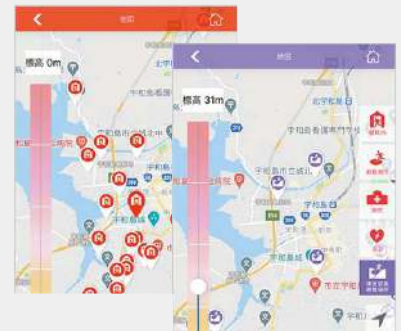

お問い合わせ：宇和島市 危機管理課 〒798-8601 愛媛県宇和島市曙町1番地 TEL:0895-24-1111

【ご利用可能端末】 iOS: OS12以上/Android: OS6以上の国内販売端末

防災モードのご紹介

お知らせ

「伊達なうわじまホットナビ」や「防災モード」に関するお知らせを確認することができます。

防災スポット検索

宇和島市内の防災スポットを避難所や避難場所、病院などにジャンル分けしたタブで切り替え、検索することができます。防災スポットへの直接電話発信や、ナビゲーション機能も利用できます。

学ぶ

災害に備えて「防災クイズ」「もしもの救命処置ガイド」「避難の備え」「災害時手続きなど」を学ぶことができます。

学ぶ機能 令和2年11月 リリース

宇和島市防災ポータル

台風や大雨などの災害によって被害が想定される箇所を、複数の条件を指定した災害情報に分けてマップで確認できます。

WEBマップ 令和4年6月リリース

FMがいや76.9MHz

FMがいやのインターネットラジオを聴くことができます。

ARハザードマップ

さまざまな災害の被害想定を現在の風景に重ねて表示して、災害のリスクを視覚的に確認することができます。

※土砂災害のハザードマップは令和4年12月のものです。最新の情報と異なる場合がありますので、ご注意ください。

津波 AR 機能 令和元年11月リリース

土砂 AR 機能 令和6年1月リリース

避難情報・マイ減災

現在地に発令されている避難情報を表示します。

- 【表示される避難情報】
- ・高齢者等避難(レベル3)
 - ・避難指示(レベル4)
 - ・緊急安全確保(レベル5)
 - ・避難情報対象外

マイ減災 令和4年1月リリース

マップを見る

宇和島市内の防災スポットを選択し、マップに表示することができます。標高バーをスライドさせると、表示した標高を越える場所に立地する施設が絞り込み表示されます。

安否確認

災害用伝言ダイヤルに接続します。災害用伝言ダイヤル(171)とは、災害時に、安否を音声で登録しておくことができます。被災地への通信がつながりにくい場合に提供が開始される声の伝言板です。

オフラインマップ